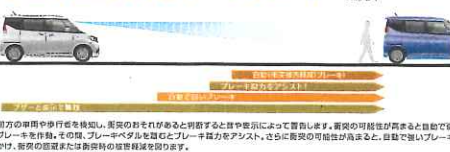

SUZUKI Safety Support スズキの予防安全技術

「ぶつからない」をサポート! 人にもクルマにも作動する衝突被害軽減ブレーキ

前方 左右2つのカメラで前方のクルマや歩行者を検知。
デュアルカメラブレーキサポート

前方 単眼カメラ+レーダーレーザーで前方のクルマや歩行者を検知。
デュアルセンサーブレーキサポート