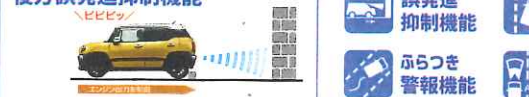

「後ろに飛び出さない」をサポート!

シフト入れまじいによる不意の後退を回避。
後方誤発進抑制機能

さらにこんなサポートも!

- 誤発進抑制機能
- 車線逸脱警報機能
- ふらつき警報機能
- ハイビームアシスト

*記載の搭載車種は一部です。車両または設定がされていない車種、グレードがございます。*車種、グレードにより搭載される機能が異なります。詳しくはスタッフにお問い合わせください。*自動(衝突被害軽減)ブレーキ制御動作は強いブレーキがかかりますので、走行中に全ての乗員が適切にシートベルトを装着していることをご確認ください。*自動(衝突被害軽減)ブレーキ制御による緊急停車後は、必ずブレーキペダルを踏んでください。

スズキでは「セーフティ・サポートカー」に対応したクルマを数多く取り揃えております。
記載の車両は、全車サポートカーS(ワイド)です。
*サポートカーワイドは、政府が事故対策の一環として普及を促しているもので、全ての年代の方にお勧めですが、高齢者の方など多岐にわたる利用シーンに合わせた運転が求められる場合、高齢者の皆様には特に有効です。詳しくは、こちらをご覧ください。 <https://www.suzuki.co.jp/car/support_car/>

△(デュアルセンサーブレーキサポート・デュアルカメラブレーキサポート・後退時ブレーキサポート・誤発進抑制機能・後方誤発進抑制機能・車線逸脱警報機能・ふらつき警報機能・ハイビームアシストについて) 運転性能・制御性能には限界があります。これらの機能を持った運転はせず、常に安全運転を心がけてください。車況によっては正常に作動しない場合があります。*対象物、天候状況、道路状況などの条件によっては、検知を回避または被害を軽減できない場合があります。*ハンドル操作やアクセル操作による回避行動を行なっているときは、作動しない場合があります。*必ず注意いただきたい項目がありますので、必ず取扱説明書をお読みください。*詳しくは販売店にお問い合わせください。

決算スズキの日 神奈川東部エリア参加店一覧

スズキアリーナ 横浜見沼 〒045-501-0031	スズキアリーナ 横浜北 〒045-473-1131	スズキアリーナ 金沢 〒045-701-2701	スズキアリーナ 横浜中央 〒045-711-2533
スズキ販売 泉 〒045-802-9341	スズキ大口横浜 〒045-572-1118	スズキ販売 南 〒045-831-6336	スズキ磯子 〒045-761-2267
スズキ旭 〒045-954-2235	新タックス横浜 〒045-783-1241	新タックス横浜 新戸車庫 〒045-814-0510	スズキ上永谷横浜オートマン 〒045-844-6141
新オートショップひがし 〒045-804-7108	金井自動車工業 〒045-851-2098	スズキ不動坂 〒045-811-1322	スズキ販売 日吉 〒045-561-6173
ヒルサイドオート 〒045-641-3307	有相澤自動車商会 〒045-781-0273	フラットトップ宝輪館 〒045-435-9091	T-Style Auto Sales 〒045-342-7757
横浜井上自動車 〒045-364-1369	保菅原自動車 〒045-864-5511	麻生スズキ販売 〒044-988-8370	スズキ大師川崎 〒044-288-2718
新スズキオート川崎 〒044-266-0001	衛とぎ・モーターサービス 〒044-777-2153	スズキオニキス高津 〒044-833-2727	スズキオート多摩 〒044-922-1001
アイエムス南 〒044-977-8523	スズキ南ノ口 〒044-811-0711	藤ツウウィン 〒044-863-3355	スタッフ一同、皆様の ご来店を心より お待ちしております。

株式会社 **スズキ自販神奈川** 横浜市保土ヶ谷区狩場町169-6
営業時間 10:00~18:30 定休日 9/3(火)・毎週水曜日
<http://sj.kanagawa.jp> スズキ自販神奈川 | 検索

スズキアリーナ 狩場店 〒045-712-2344	スズキアリーナ 横浜島田 〒045-958-1322	スズキアリーナ 相模店 〒045-584-7584	スズキアリーナ 厚木店 〒045-852-3523
スズキアリーナ 日野中央店 〒045-849-1800	スズキアリーナ 鶴が丘店 〒045-921-3418	スズキアリーナ 青葉店 〒045-911-3811	スズキアリーナ あざみ野店 〒045-913-8244
スズキアリーナ 宮前店 〒044-854-5741	スズキアリーナ 高津店 〒044-788-7300	スズキアリーナ 鎌倉店 〒0467-41-4822	スズキアリーナ 北久里浜店 〒046-933-8344